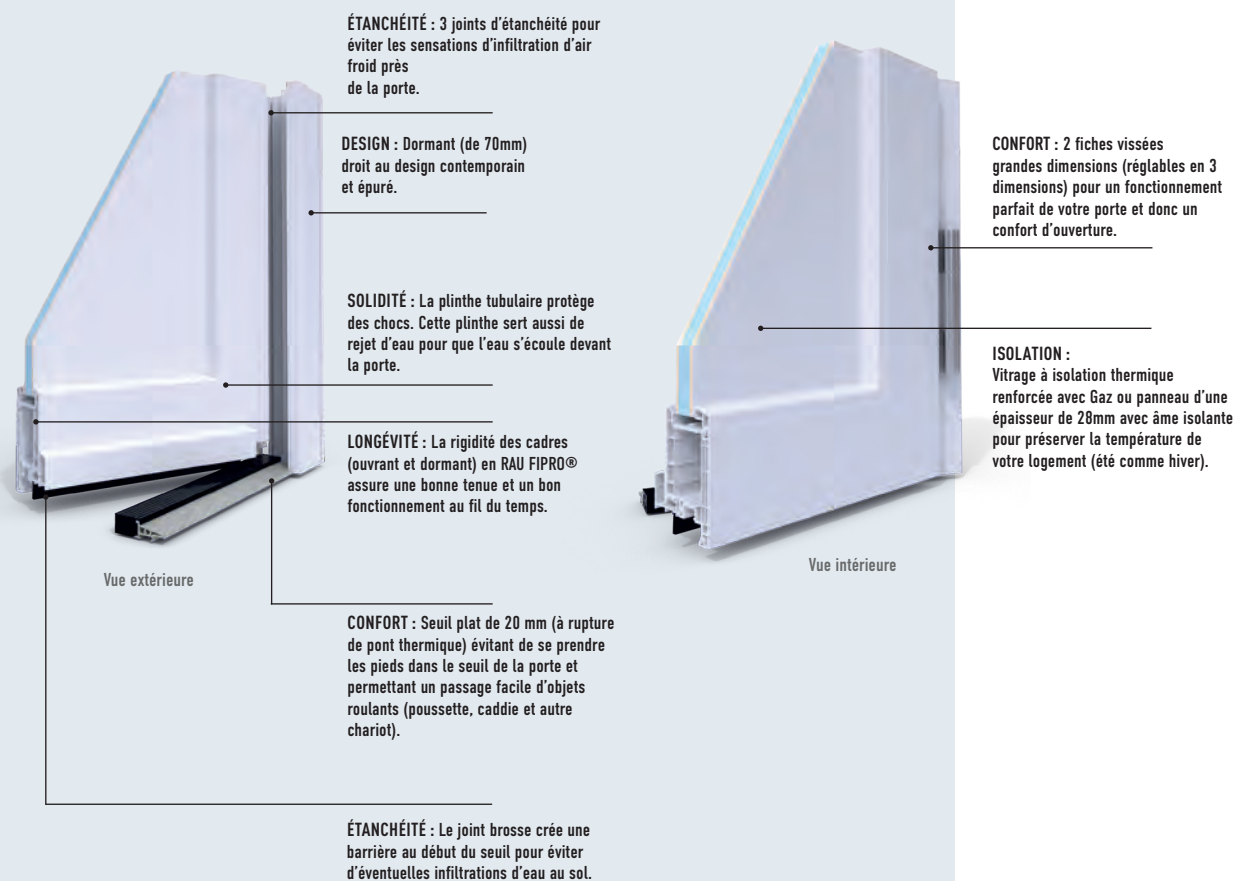

ET SPÉCIFICITÉS

Pour vous protéger des intrusions et des intempéries, nos portes d'entrée vous offrent des performances d'excellent niveau, dans une grande diversité de styles, de couleurs ainsi que de multiples possibilités de modèles.

PORTE RFP® 70 MM

LE MATÉRIAU LE PLUS INNOVANT DU MOMENT

La RAU-FIPRO est un matériau innovant composé entre autre de fibres de verre courtes qui est également utilisé dans l'aviation ou la Formule 1.