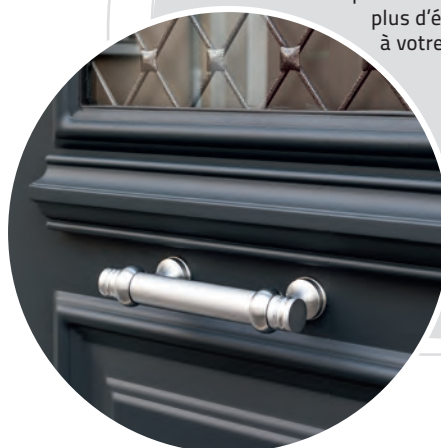

SALINE (PVC)

Options 1 2 3 5 12

Gamme prix €€

+ design

Associez une barre de tirage
pour donner encore
plus d'élégance
à votre porte.