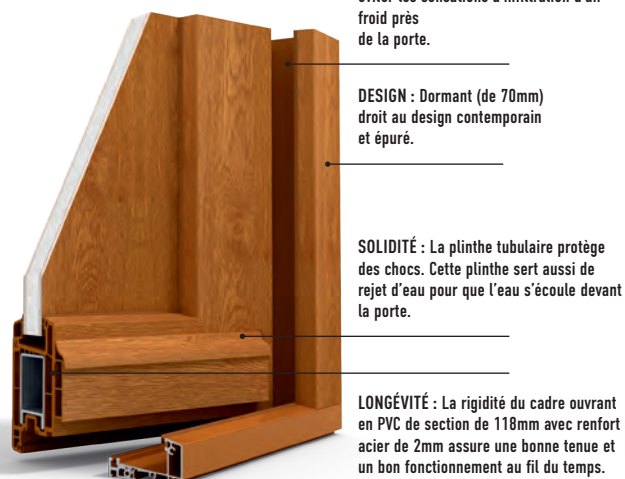

Vue extérieure

ÉTANCHÉITÉ : 2 joints d'étanchéité pour éviter les sensations d'infiltration d'air froid près de la porte.

DESIGN : Dormant (de 70mm) droit au design contemporain et épuré.

SOLIDITÉ : La plinthe tubulaire protège des chocs. Cette plinthe sert aussi de rejet d'eau pour que l'eau s'écoule devant la porte.

LONGÉVITÉ : La rigidité du cadre ouvrant en PVC de section de 118mm avec renfort acier de 2mm assure une bonne tenue et un bon fonctionnement au fil du temps.

CONFORT : Seuil de 36 mm ou seuil plat de 20mm (à rupture de pont thermique) évitant de se prendre les pieds dans le seuil de la porte et permettant un passage facile d'objets roulants (poussette, caddie et autre chariot).