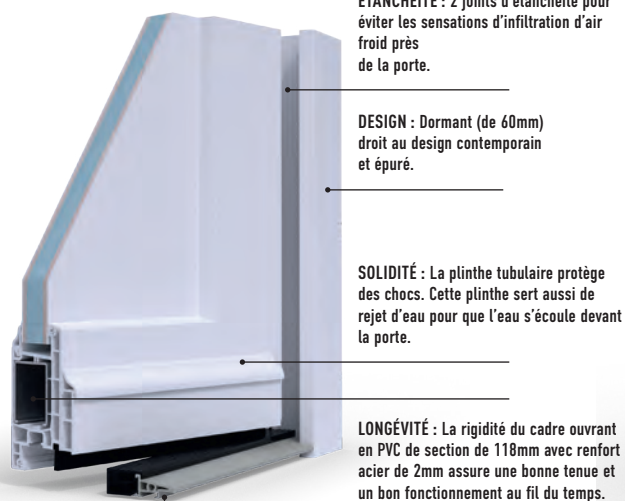

LES COUPES TECHNIQUES

PORTE PVC 60 MM

L'ATOUT PRIX-ISOLATION

Vue extérieure

ÉTANCHÉITÉ : 2 joints d'étanchéité pour éviter les sensations d'infiltration d'air froid près de la porte.

DESIGN : Dormant (de 60mm) droit au design contemporain et épuré.

SOLIDITÉ : La plinthe tubulaire protège des chocs. Cette plinthe sert aussi de rejet d'eau pour que l'eau s'écoule devant la porte.

LONGÉVITÉ : La rigidité du cadre ouvrant en PVC de section de 118mm avec renfort acier de 2mm assure une bonne tenue et un bon fonctionnement au fil du temps.

CONFORT : Seuil plat de 20mm (à rupture de pont thermique) évitant de se prendre les pieds dans le seuil de la porte et permettant un passage facile d'objets roulants (poussette, caddie et autre chariot).