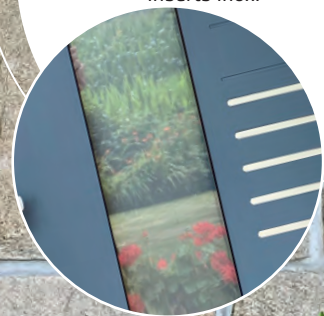

## ALTO (PVC)

Options 3 5

Gamme prix €€€

Insert inox extérieur

Option insert inox intérieur

Disponible également en Monalu avec les options correspondantes.

+  
design

Le design du vitrage est souligné par des rainures usinées et les inserts inox.