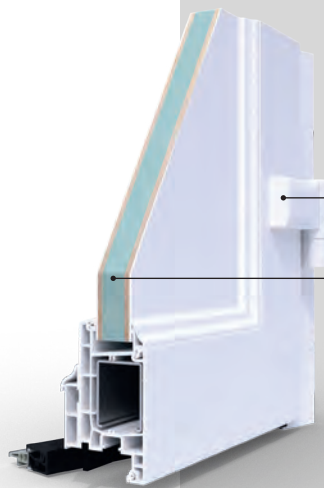

Vue intérieure

CONFORT : 3 paumelles vissées dans les renforts (réglables en 3 dimensions) pour un fonctionnement parfait de votre porte et donc un confort d'ouverture.

ISOLATION :

- Porte à panneau : panneau d'une épaisseur de 32 mm avec âme isolante.
- Créative PVC : Vitrage à isolation thermique renforcée avec Gaz ou panneau d'une épaisseur de 28mm avec âme isolante pour préserver la température de votre logement (été comme hiver).

PORTE PVC 70 MM

LES ASPECTS BOIS ET LE PVC EN COULEUR