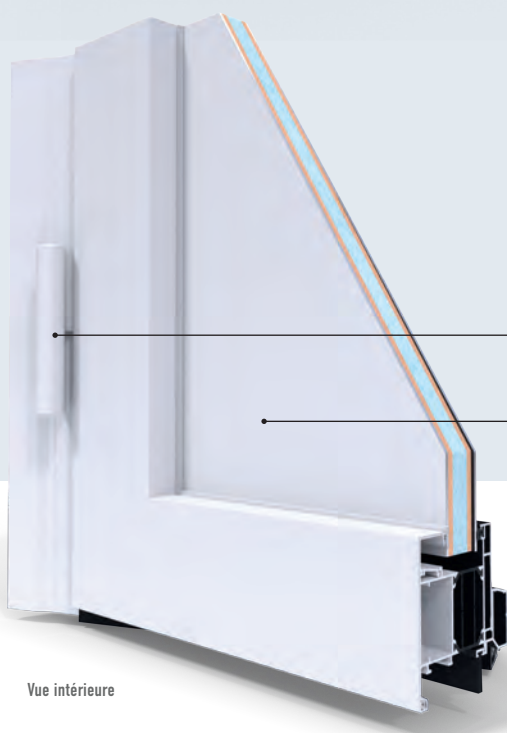

CONFORT : 4 fiches clamées avec double platine de renfort (réglables en 4 dimensions) pour un fonctionnement parfait de la porte et donc un confort d'ouverture.

ISOLATION : Vitrage à isolation thermique renforcée avec Gaz ou panneau Alu de 28mm avec âme isolante pour préserver la température de votre logement (été comme hiver).