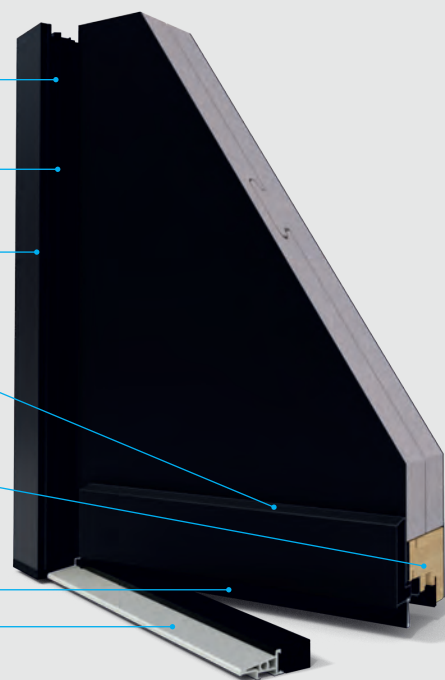

LES COUPES TECHNIQUES

PORTE ALUMINIUM - MONALU

UN CONCEPT ET DES DESIGNS EXCLUSIFS

ÉTANCHÉITÉ : 3 joints d'étanchéité pour éviter les sensations d'infiltration d'air froid près de la porte.

ACOUSTIQUE : Les 3 joints sont tubulaires, ce qui permet d'absorber le son à la fermeture de la porte .

DESIGN : Dormant (de 70mm) droit quasi affleurant au design contemporain et épuré.

SOLIDITÉ : La plinthe tubulaire protège des chocs. Cette plinthe sert aussi de rejet d'eau pour que l'eau s'écoule devant la porte.

LONGÉVITÉ : La rigidité du cadre ouvrant en chêne de France (lamellé collé 3 plis) assure une bonne tenue et un bon fonctionnement au fil du temps.

ÉTANCHÉITÉ : Le joint brosse crée une barrière au début du seuil pour éviter d'éventuelles infiltrations d'eau au sol.

CONFORT : Seuil plat de 20 mm (à rupture de pont thermique) évitant de se prendre les pieds dans le seuil de la porte et permettant un passage facile d'objets roulants (poussette, caddie et autre chariot).

LONGÉVITÉ : Conception du panneau pour éviter les déformations liées aux changements brusques de températures.

ISOLATION : Panneau isolant d'une épaisseur de 80 mm pour préserver la température de votre logement (été comme hiver).

CONFORT : 4 fiches brochées avec platine de renfort (réglables en 3 dimensions) pour un fonctionnement parfait de la porte et donc un confort d'ouverture.

Vue extérieure