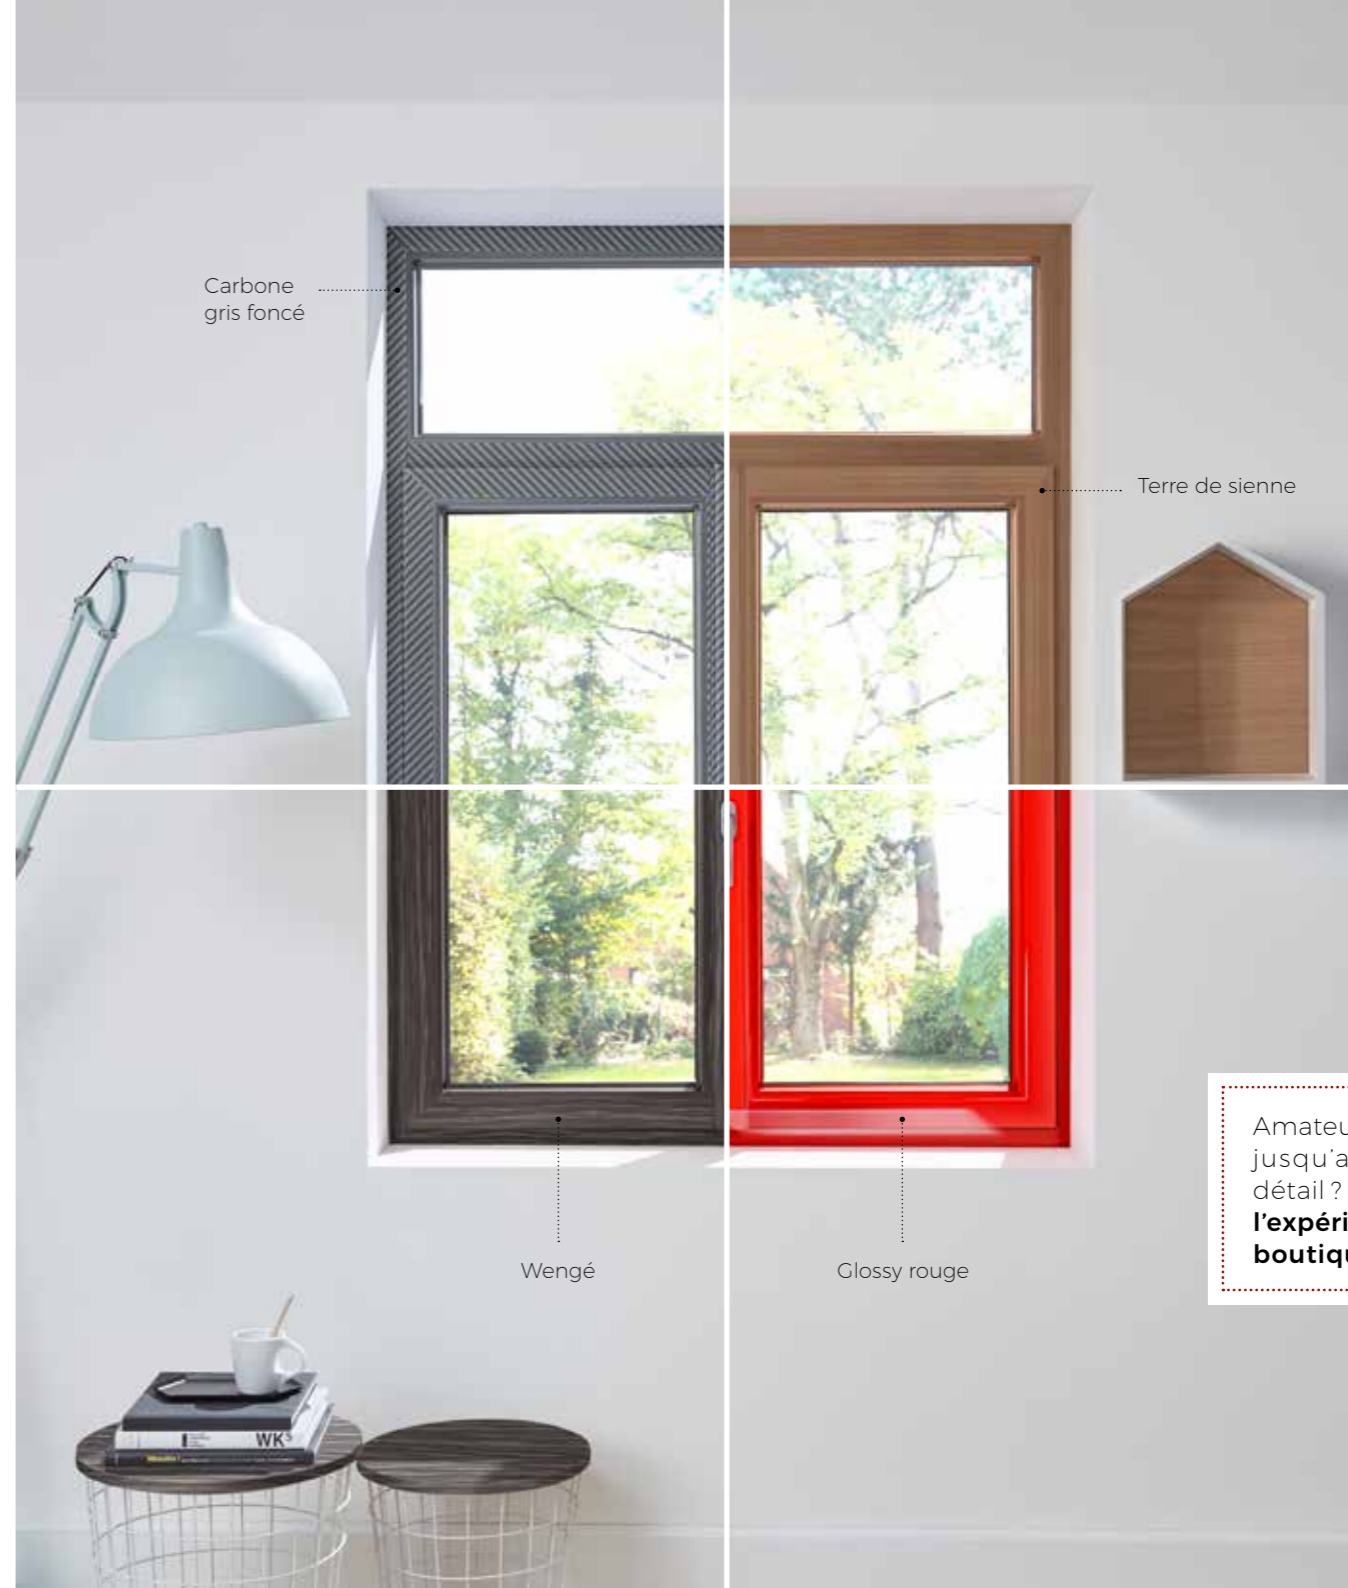

# TEXTURAL La fenêtre qui habille votre intérieur

- > Ses profils ouvrants droits
- > Sa fausse crémonne blanche ou gris acier

>>>

> Jonc de finition de la feuillure du dormant de la couleur extérieure

Cuir marron patiné

Bleu glossy

Wengé cuivré

Carbone gris foncé

Terre de sienne

Wengé

Glossy rouge