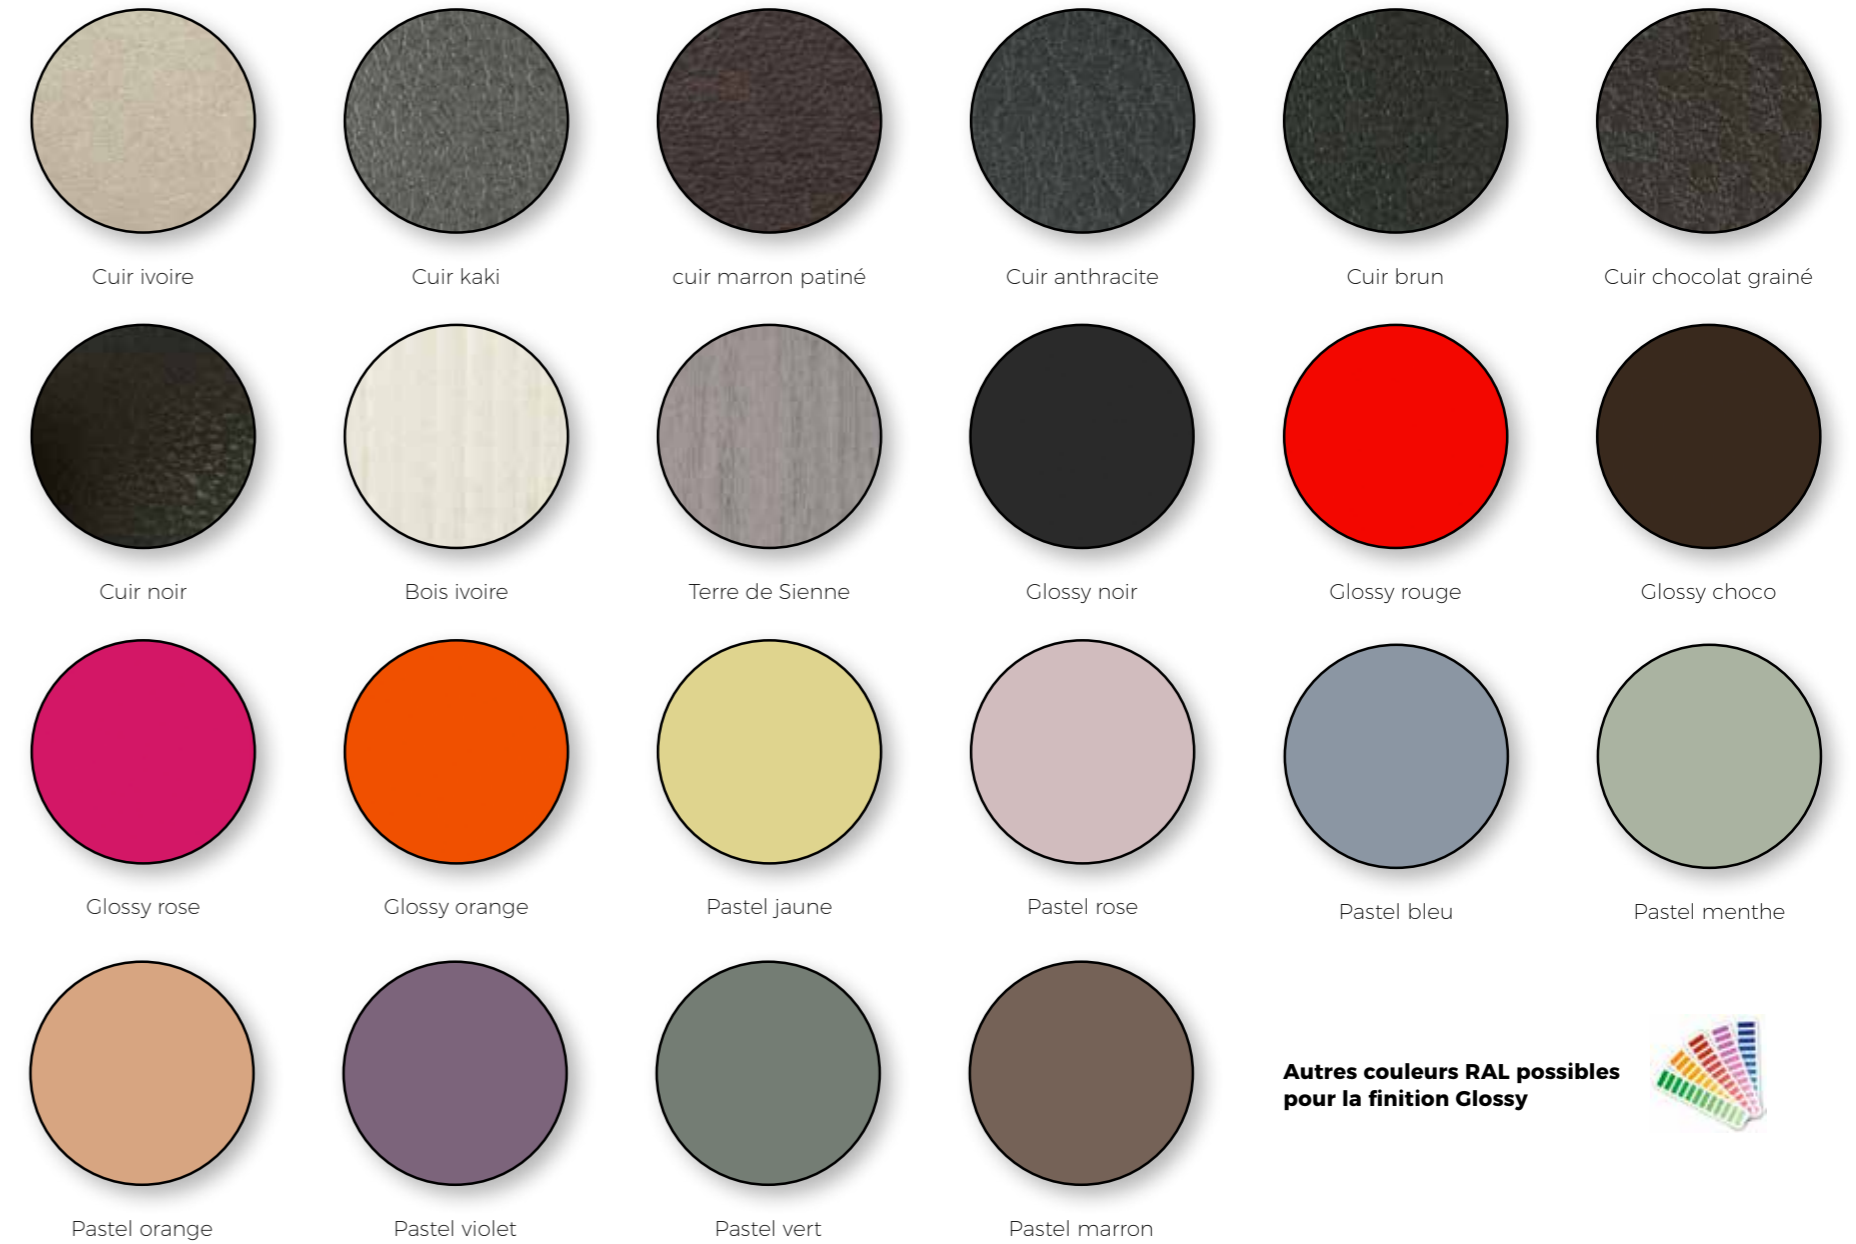

> Jonc de finition de la feuillure du dormant de la couleur extérieure

Cuir marron patiné

Bleu glossy

Wengé cuivré

Carbone gris foncé

Terre de sienne

Wengé

Glossy rouge

#### TEXTURAL

Cris écaillé

# COULEURS & TEXTURES FINITIONS EXCLUSIVES

Les menuiseries TEXTURAL « Exclusives » offrent un très large panel de textures plus riches les unes que les autres et d'une originalité avant-gardiste. Les parecloses de la gamme TEXTURAL Exclusives sont contre typées de façon à s'harmoniser avec la texture intérieure de votre choix.

NB : Compte tenu des subtilités de chaque texture, il convient de se reporter au nuancier de base de celles-ci pour affiner et entériner votre choix.

**Autres couleurs RAL possibles pour la finition Glossy**