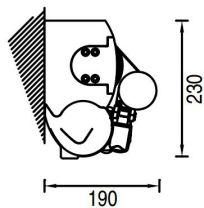

Classe 1 : 5940x 3100

Avancée 1.600 à 3.100 mm **Largeur** 1.350 à 5.940 mm

► Caractéristiques

- Inclinaison de 5 à 50°
- Poids : environ 15kg au mètre linéaire
- Pose de face, plafond (sch.1) ou tableau