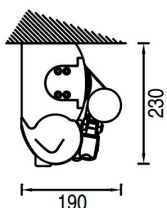

Classe 1 : 5940x 3100

Avancée 1.600 à 3.100 mm **Largeur** 1.350 à 5.940 mm

► Caractéristiques

- Inclinaison de 5 à 50°
- Poids : environ 15kg au mètre linéaire
- Pose de face, plafond (sch.1) ou tableau