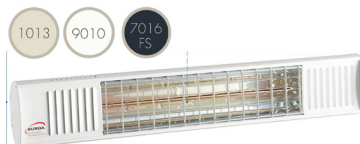

Chauffage

Pose murale
Puissance de 2000 Watts, couverture de 4 à 6 m2