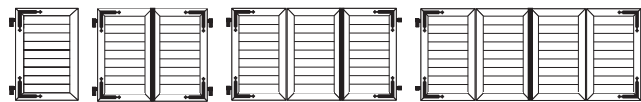

Choix de commande Telis ou Smoove

Possibilité de motoriser 1 à 4 vantaux