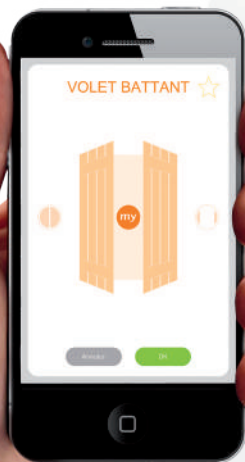

Dimensions du capot

Possibilité de motoriser
1 ou 2 vantaux

2 teintes stockées, finition
satinée, pour le capot

8014

9016

1 teinte stockée, finition satinée,
pour les bras et glissières

9005