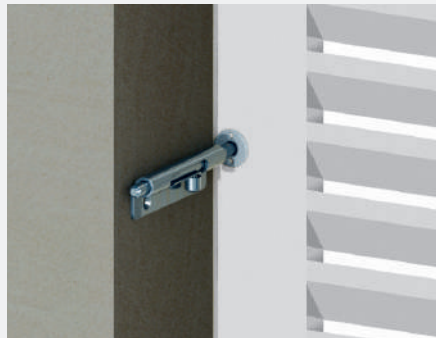

## SYSTÈME DE FERMETURE

Verrou de box noir, blanc ou multi-ral pour une intégration réussie à la maçonnerie sur persienne PVC.