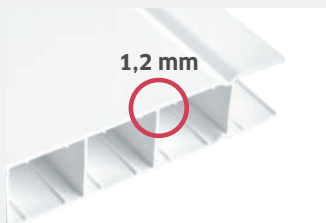

# Volets battants

Cintré Droit

Modèles  
pleins  
blancs  
**24** ou **28** mm

Coupe d'onglet aux quatre angles

Couvre-joint design et mouluré

1,2 mm

Frise 24 mm

2,1 mm