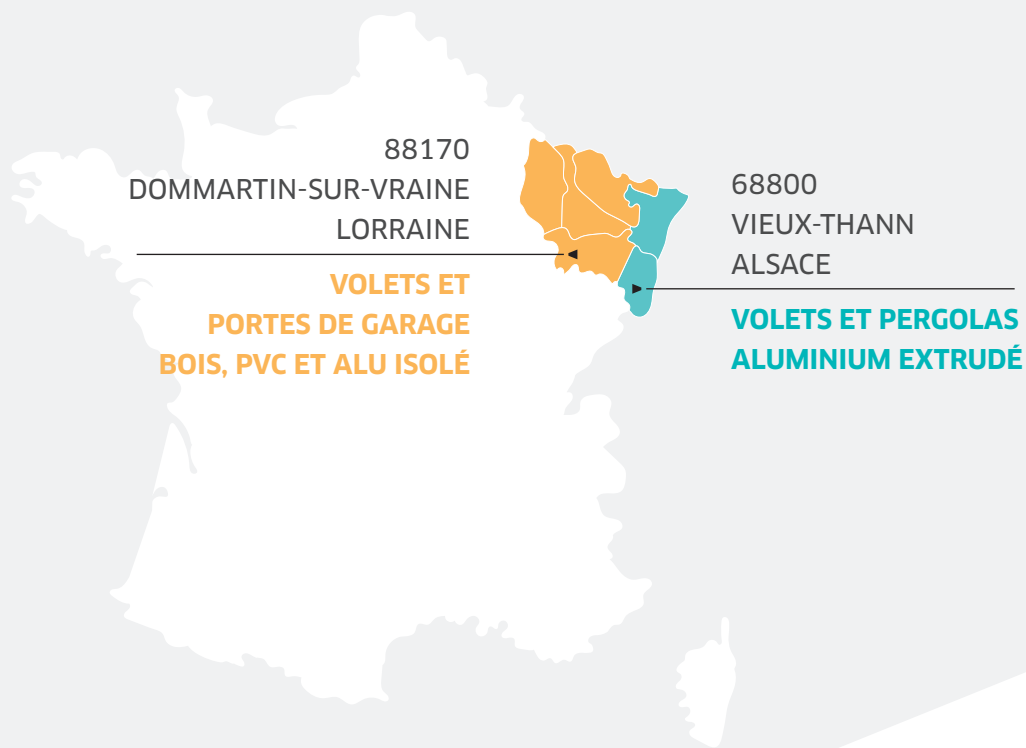

Volets THIEBAUT
L'EMBELLISSEUR DES FAÇADES

THIEBAUT INDUSTRIE SARL

801, RUE DE LA BOUDIÈRE - 88170 DOMMARTIN-SUR-VRAINE
TEL +33 (0)3 29 94 44 40 / FAX +33 (0)3 29 94 44 20

info@tisas.fr / www.volets-thiebaut.com / [retrouvez-nous sur](#)