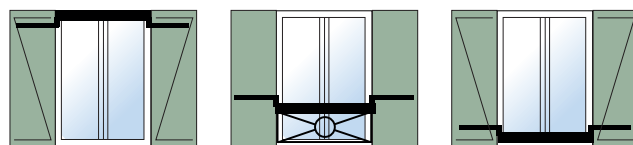

Pose sous linteau, pose latérale (nous consulter) ou basse