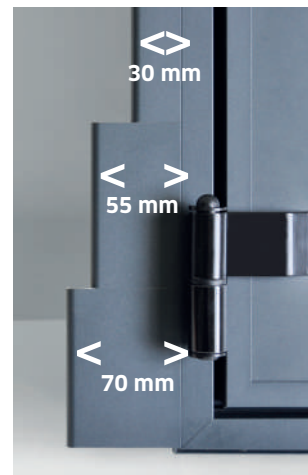

Dissimulation
des anciens gonds
3 ailes de recouvrement disponibles