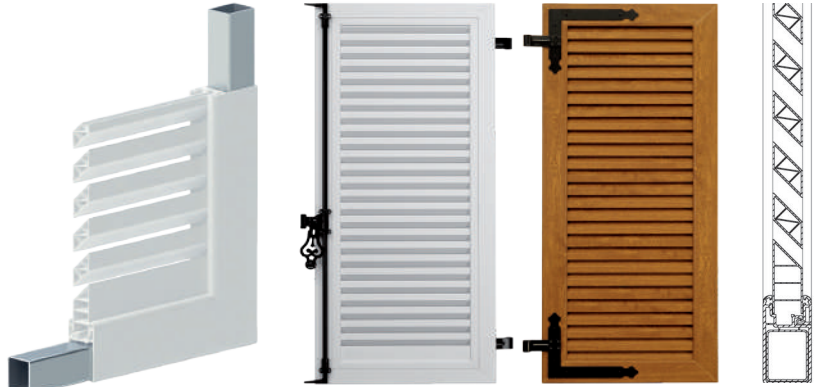

LAMES AJOURÉES À LA FRANÇAISE

D