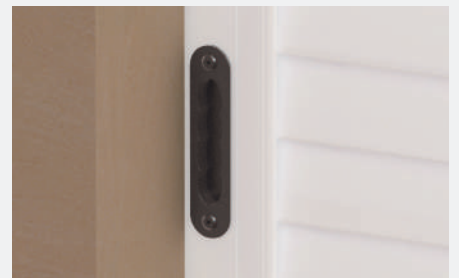

SYSTÈME DE MANŒUVRE

Poignée cuvette métallique noire, blanche ou multi-ral, cette poignée qualitative, plus ergonomique, vous permet une prise en main confortable.