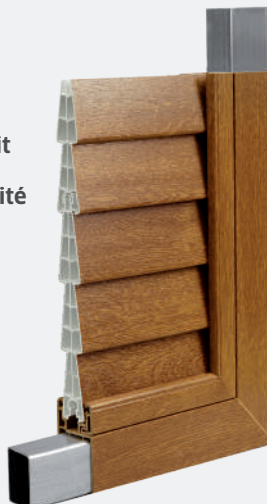

Le renfort aluminium vous garantit une plus grande rigidité