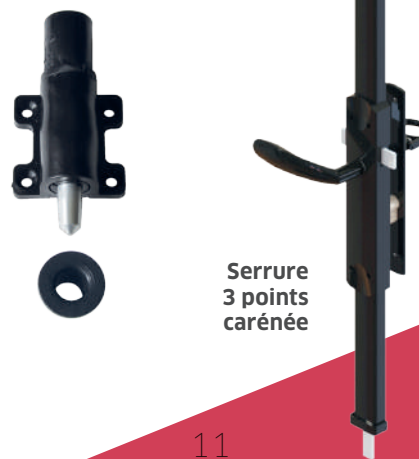

Serrure 3 points carénée